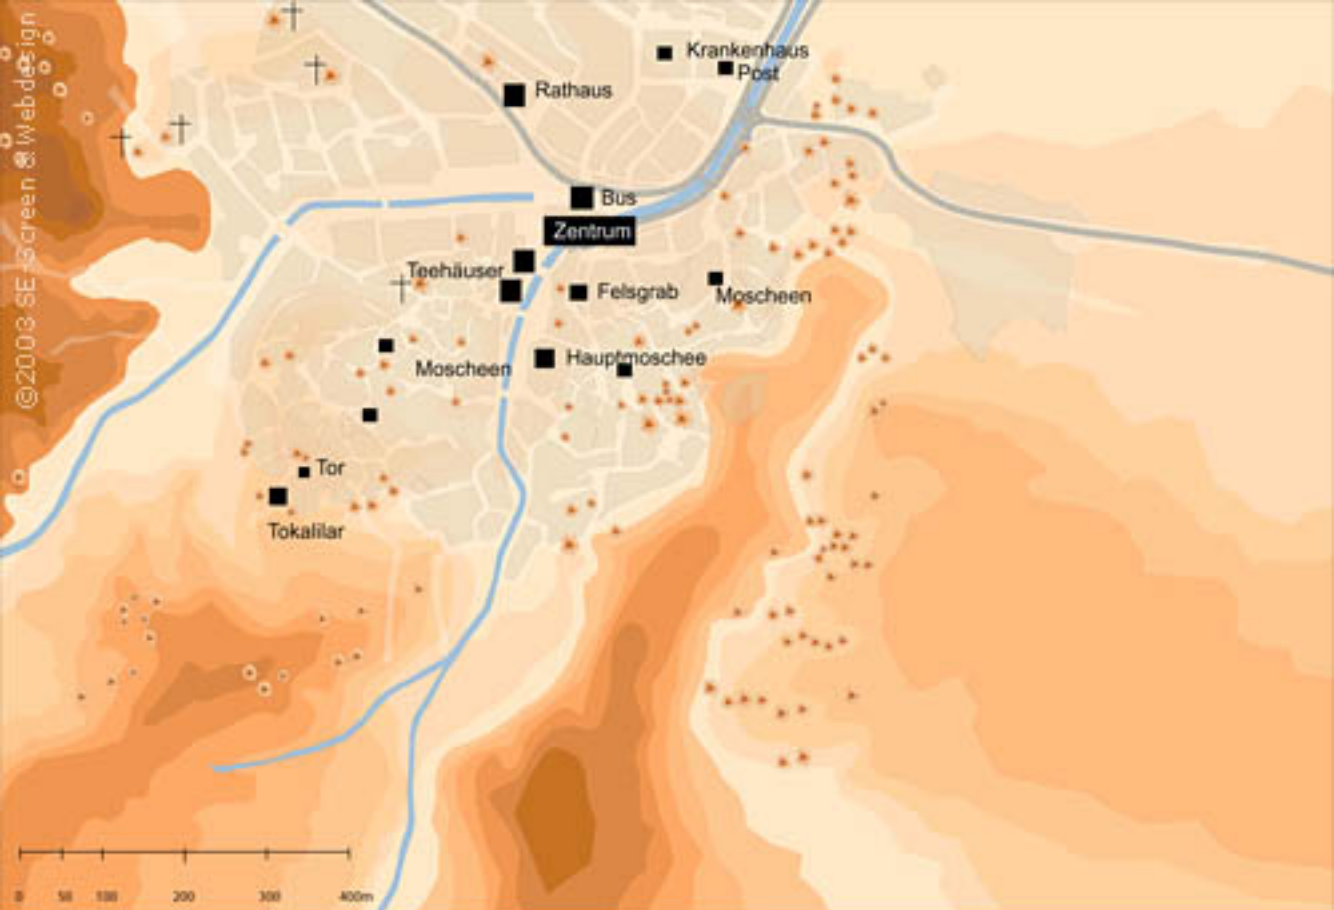

Karte für Historisches Museum der Pfalz zu Speyer
Ausstellung "Der Barbarenschatz. Geraubt und im Rhein versunken"

Karte für CD-ROM
"KAPPADOKIEN - Land der Höhlenkirchen und Vulkane"